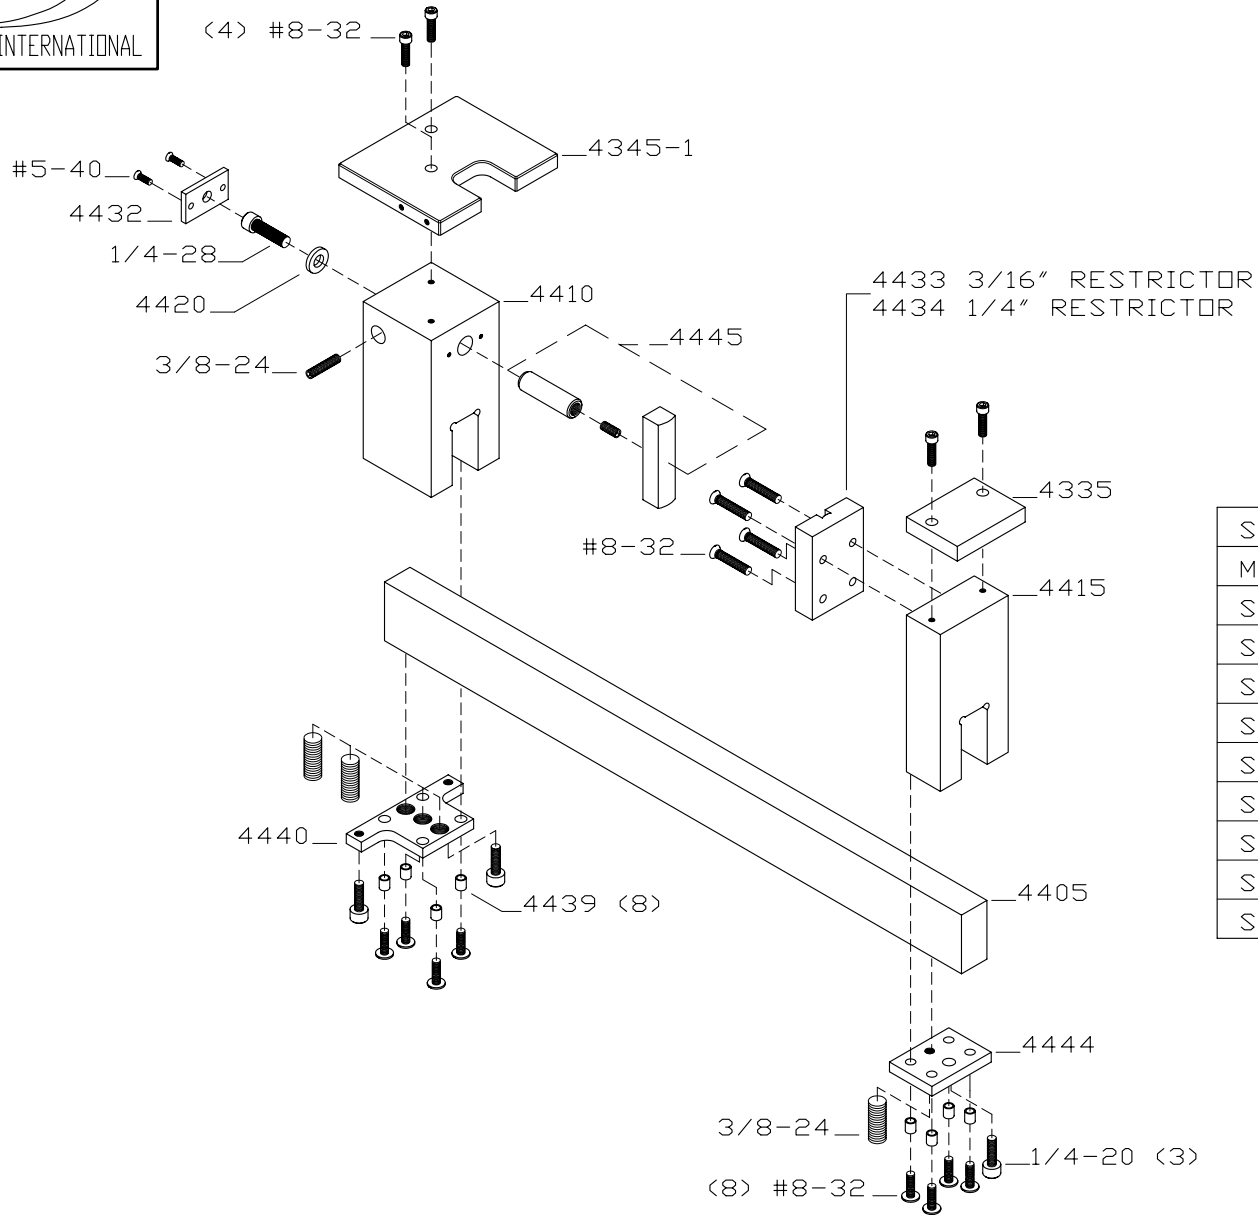

SMA

SMA-RANGE FRAME ASSY			
MODEL	RANGE	FRAME #	LENGTH
SMA-12	6-12	4405-12	17.0
SMA-18	12-18	4405-18	23.0
SMA-24	18-24	4405-24	29.0
SMA-30	24-30	4405-30	35.0
SMA-36	30-36	4405-36	41.0
SMA-42	36-42	4405-42	47.0
SMA-48	42-48	4405-48	53.0
SMA-54	48-54	4405-54	59.0
SMA-60	54-60	4405-60	65.0

REV: 1/10/2008  
 FILE: SMA ASSY.dwg